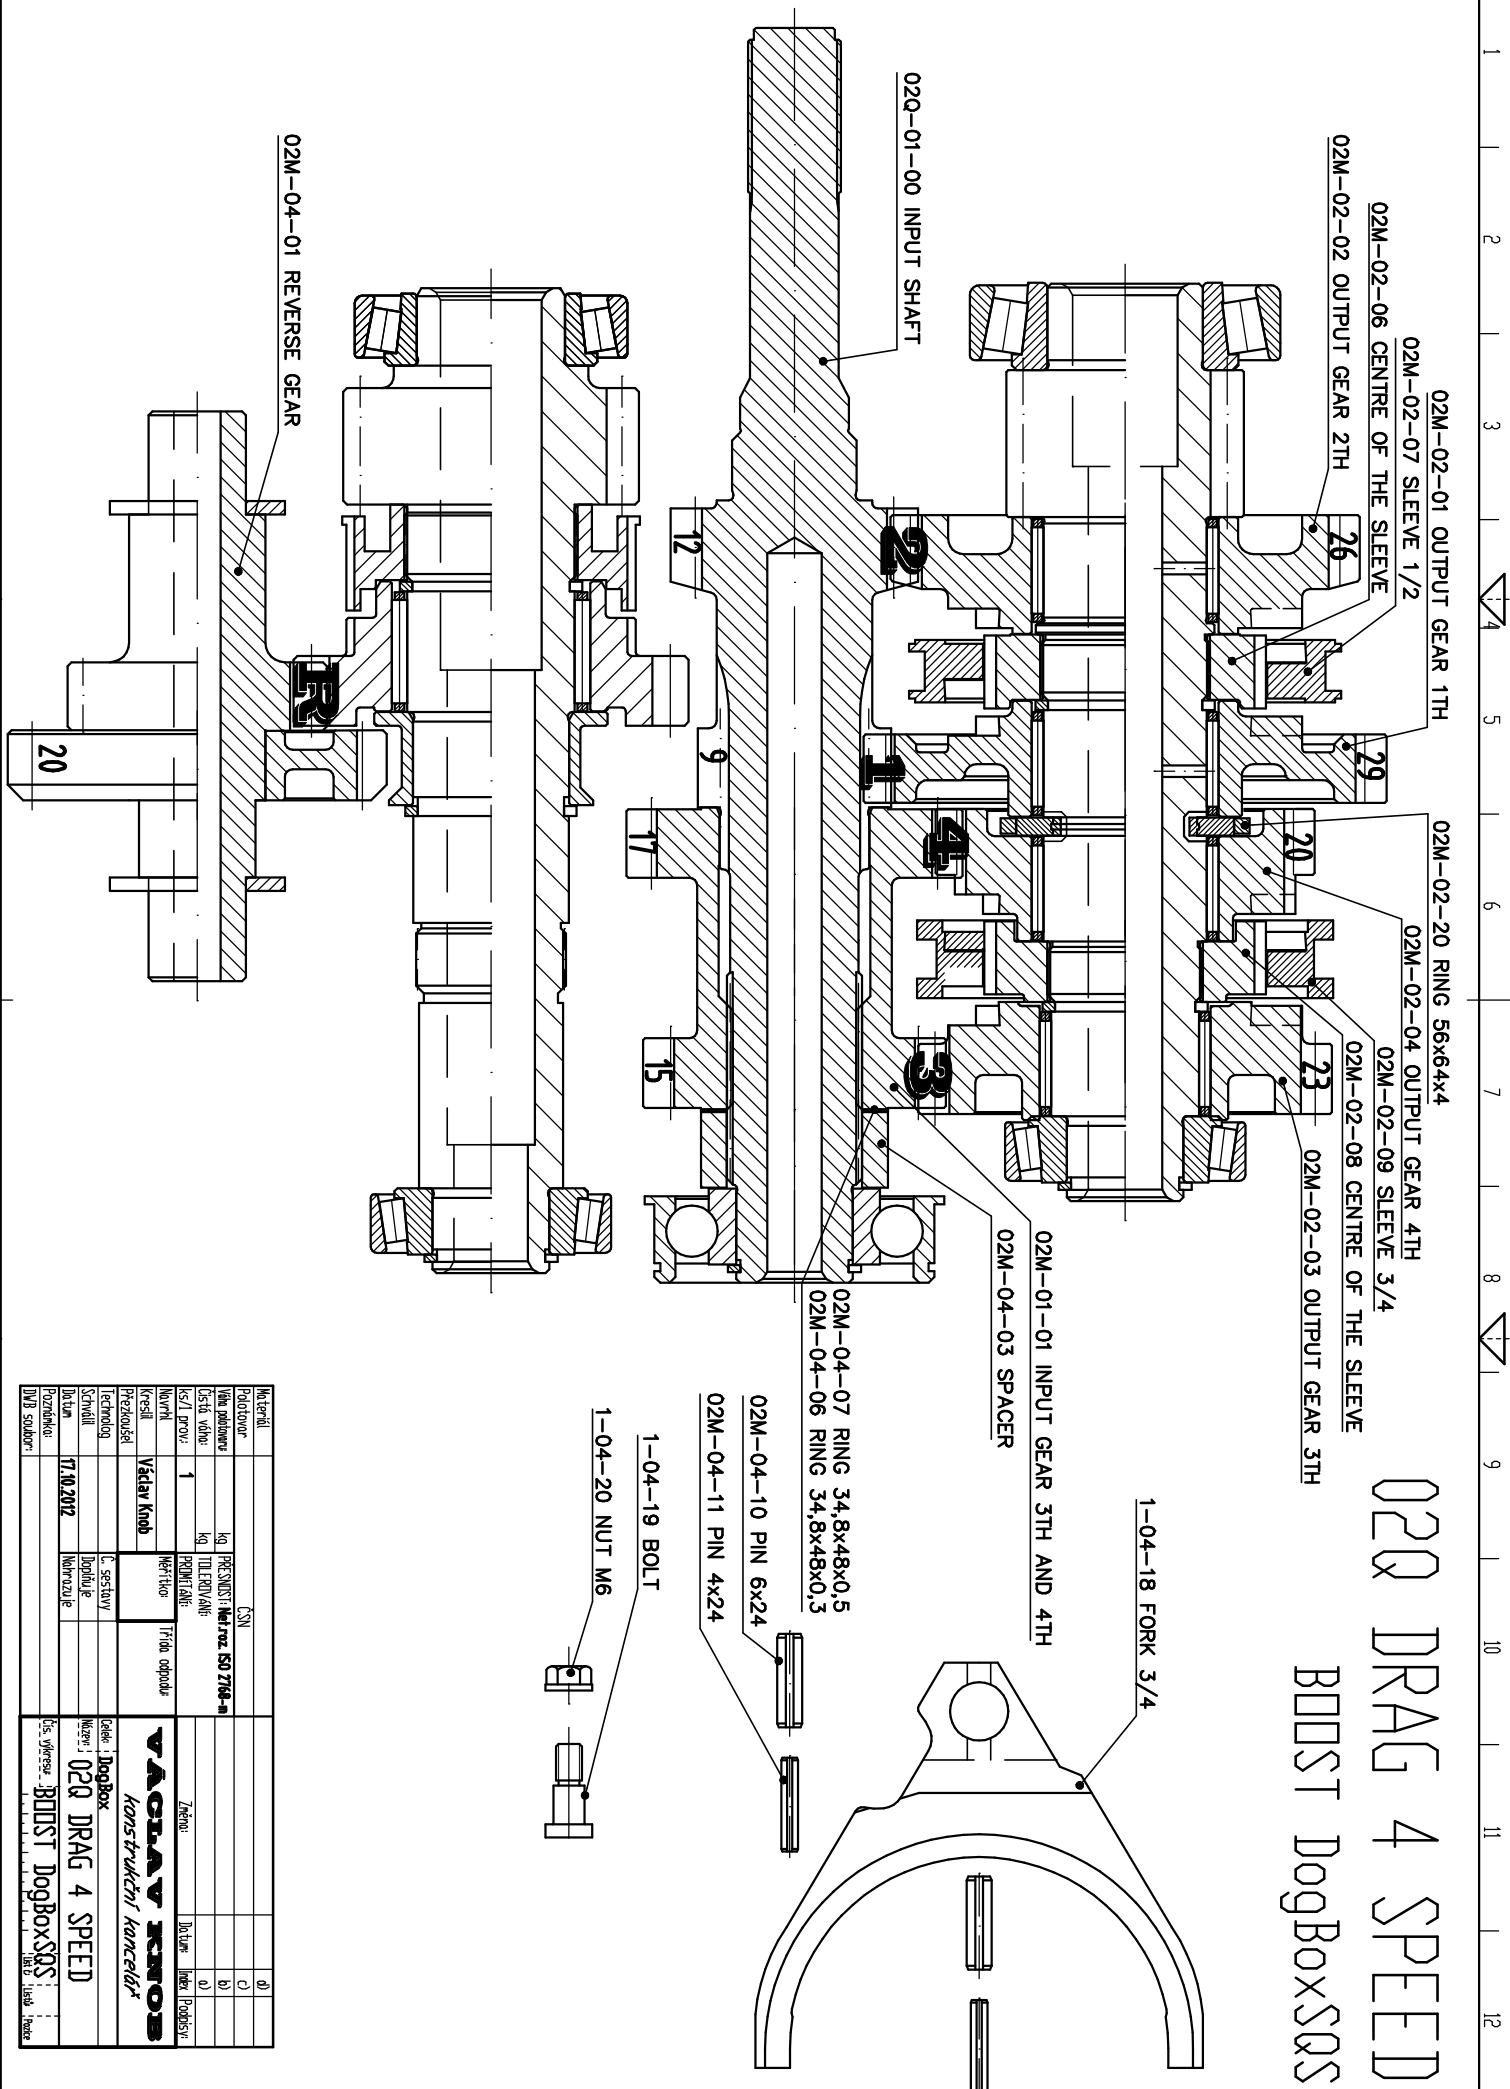

02Q DRAG 4 SPEED BOOST DogBoxSOS

| | | | | |
|----------------|-------------|---------------------------------------|------------------|----|
| Material | | CSN | | Ø |
| Podstavec | kg | PRESENOST: Mal roz. ISO 2718-n | | c) |
| Váha podstavec | kg | TEL: 00374 6 | | b) |
| Číslo vlny | | PROJEKT: | | a) |
| Čís / prov. | 1 | Verzija: | | |
| Kvalita | Václav Knob | Verzija: | Frída odpočít | |
| Kreslí | | Technická | | |
| Technická | | Č. sestavy | | |
| Skennováno | | Identifikace | | |
| Datum | 17.10.2012 | Model | 02Q DRAG 4 SPEED | |
| Poznámky: | | Čís. výkresu | BOOST DogBoxSOS | |
| NVJ sudov: | | | | |